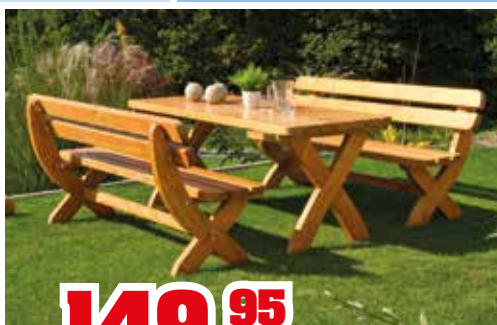

199.00
Sempre conveniente

149.95
-12% **169.95**

Art. K523806

Tavolo Rainbach

180 (largh.) x 80 (prof.) x 74 (alt.) cm

Gruppo Rainbach

Robusto set da esterni in legno verniciato color miele. Spessore listoni 50 mm